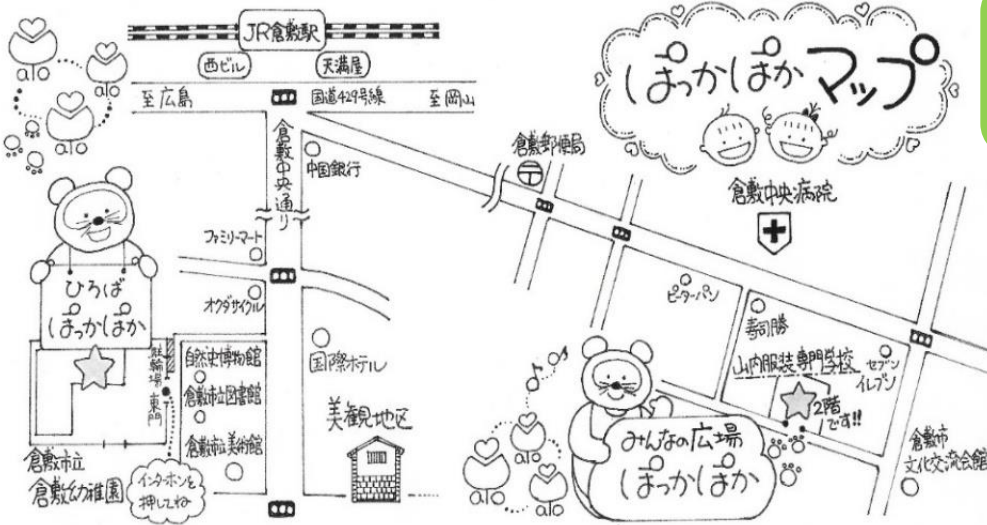

毎週(火) 10時30分から11時30分まで
13時から14時30分まで
きょうこおばちゃんのかいれい字ママ講座

初回 1,000円

2回目以降700円(月2回受講可能な方)

お子さんとともに別室で受講します!

8月20日(木) 10時30分から11時30分まで
ママ企画お話し会「おへやの収納を考えよう☆
要予約制。定員は先着8組。

ぽっかぽかご利用のママさんからの持込企画。

講師は、整理収納アドバイザー1級、親子の片付けインストラクター1級の資格をもつママ。収納のことでお困りのことがあったら、ぜひご参加ください。

きくちゃんの何でも相談タイム
(10時から12時)

8月27日(木) みんなの広場

8月7日(金) 出張ひろば

出張ひろば・ぽっかぽか (倉敷幼稚園)

毎週金曜日 10時から15時 のみ開所☆

※ 幼稚園東門のインターホン必ず押してください。

スタッフが迎えに行きます。

正門のインターホンは幼稚園用なので、押さないでね。

助産師 長谷川喜久美さんが来てくれます。ちょっと気になるこんなこと、あんなこと、相談してみませんか?

入室前に、手洗い、
検温、マスクの着用
をお願いします~!

←みんなの広場、出張ひろば共に、「赤ちゃんの駅」に登録しています。授乳、おむつ交換の場を提供しています。お気軽にご利用ください。

知っていますか？産じよく期ヘルパー

核家族の家庭等で、出産後の家事や育児等が困難になったとき、ヘルパー（保育士など）が訪問するサービスです。出産日から4か月間で10日まで（多胎児出産の場合は出産後1年間で25日まで）利用できます。事前登録が必要です。

2時間以内 1,610円 2～4時間以内 3,220円
(9:00-17:00の間で 1日最大4時間まで)

託児サービス（要予約）を

「みんなの広場・ぽっかぽか」で行っています！

- ・1時間300円 1日最大4時間まで（初回は1時間から）
- ・ひろば利用登録をした人が対象（生後6か月～）
- ・利用日1か月前から予約可能
- ・直接 広場に来所の上予約手続きをしてください。
空き状況は電話確認可

午前9時以降で、
倉敷地域に
何らかの気象警報発令
の場合、ひろばは
お休みです。