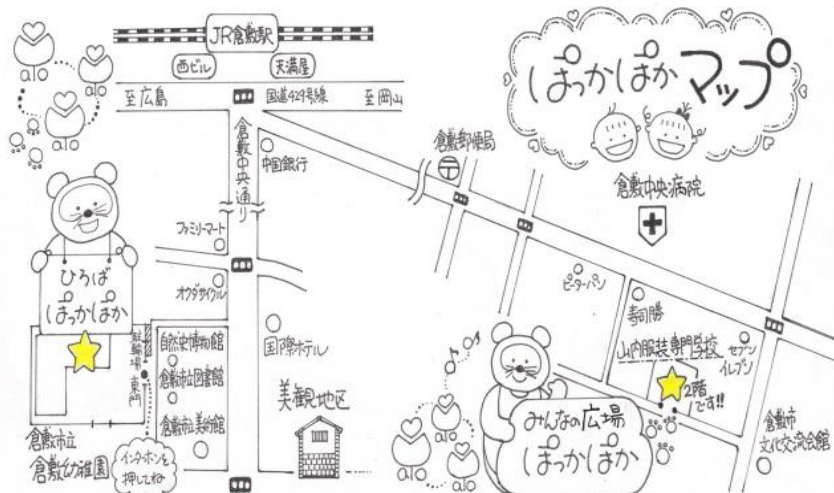

来月は、RTA認定講師の竹内さんのベビマ体験会です!

定員いっぱいです!

きくちゃんの何でも相談タイム (10時から12時)

11月17日(火) みんなの広場

11月13日(金) 出張ひろば

【きくちゃんっての何でも相談タイムとは?】

助産師 長谷川喜久美さんが来てくれます。ちょっと気になるこんなこと、あんなこと、相談してみませんか?

入室前に、**手洗い、
検温、マスクの着用**
をお願いします~!

←みんなの広場、出張ひろば共に、「赤ちゃんの駅」に登録しています。授乳、おむつ交換の場を提供しています。お気軽にご利用ください。

出張ひろば・ぽっかぽか (倉敷幼稚園)

毎週金曜日 10時から15時 のみ開所☆

※ 幼稚園東門のインターホンを必ず押してください。スタッフが迎えに行きます。

正門のインターホンは幼稚園用なので、押さないでね。

知っていますか？産じよく期ヘルパー

核家族の家庭等で、出産後の家事や育児等が困難になったとき、ヘルパー（保育士など）が訪問するサービスです。出産日から4か月間で10日まで（多胎児出産の場合は出産後1年間で25日まで）利用できます。事前登録が必要です。

2時間以内 1,610円 2～4時間以内 3,220円
(9:00-17:00の間で 1日最大4時間まで)

託児サービス（要予約）を

「みんなの広場・ぽっかぽか」で行っています！

- ・1時間300円 1日最大4時間まで（初回は1時間から）
- ・ひろば利用登録をした人が対象（生後6か月～）
- ・利用日1か月前から予約可能
- ・直接 広場に来所の上予約手続きをしてください。
空き状況は電話確認可

午前9時以降で、
倉敷地域に
何らかの気象警報発令
の場合、ひろばは
お休みです。

「みんなの広場・ぽっかぽか」(山内服装専門学校2階)

月～金曜日 10時～15時まで (祝日は休み)

「ひろば・ぽっかぽか(出張ひろば)」(倉敷幼稚園2階)

毎週金曜日 10時～15時まで (祝日は休み)

【みんなの広場&出張ひろば 利用案内】

専用駐車場はありません。祝日はお休みです。

詳しくは、WEBをご覧くださいね。

78
投稿