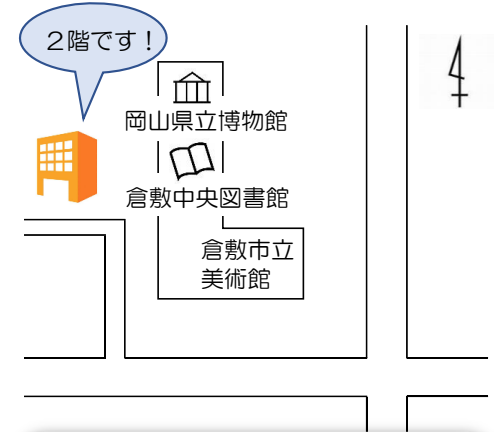

## 2022年4月1日（金）から、開所日・開所時間が変わります！！

開所時間…みんなの広場 ぽっかぽか（美和）月～木・土曜日の9時～14時  
出張ひろば ぽっかぽか（倉敷幼稚園2F）金曜日の9時～14時

	月	火	水	木	金	土
0歳 （1歳の誕生日まで）	○	○	○	○	○	○
1歳 （2歳の誕生日まで）	○	○	12:00～ ○	○	○	○
2歳 （3歳の誕生日まで）	○	○	12:00～ ○	×	○	○
3歳～就学前	12:00～ ○	12:00～ ○	12:00～ ○	×	12:00～ ○	○

大きな変更点① 開所時間が9時～14時になります。

- ② 3歳からの利用時間が12時～になります。食事はすませて来て下さい。
- ③ みんなの広場は金曜日がお休み、土曜日は開所になります。

## みんなの広場・ぽっかぽか

（倉敷市美和一丁目8-5  
山内服装専門学校2階）

## 出張ひろば・ぽっかぽか

（倉敷市中央二丁目7-1  
倉敷幼稚園2階）

幼稚園東門のインターホンを押して下さい。  
スタッフがお迎えに行きます。  
幼稚園正門のインターホンは押さないでね。

「みんなの広場・ぽっかぽか」は

月～木・土曜日 9時～14時まで

「出張ひろば・ぽっかぽか」は

毎週金曜日 9時～14時まで

※祝日はお休みです。