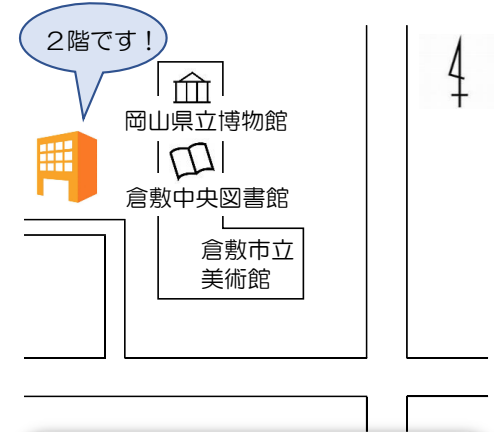

開所時間…みんなの広場 ぽっかぽか（美和）月～木・土曜日の9時～14時
出張ひろば ぽっかぽか（倉敷幼稚園2F）金曜日の9時～14時

	月	火	水	木	金	土
0歳 （1歳の誕生日まで）	○	○	○	○	○	○
1歳 （2歳の誕生日まで）	○	○	12:00～ ○	○	○	○
2歳 （3歳の誕生日まで）	○	○	12:00～ ○	×	○	○
3歳～就学前	12:00～ ○	12:00～ ○	12:00～ ○	×	12:00～ ○	○

大きな変更点① 開所時間が9時～14時になります。

② 3歳からの利用時間が12時～になります。食事はすませて来て下さい。

③ みんなの広場は金曜日が休み、土曜日は開所になります。

みんなの広場・ぽっかぽか

（倉敷市美和一丁目8-5
山内服装専門学校2階）

出張ひろば・ぽっかぽか

（倉敷市中央二丁目7-1
倉敷幼稚園2階）

幼稚園東門のインターホンを押して下さい。
スタッフがお迎えに行きます。
幼稚園正門のインターホンは押さないでね。

「みんなの広場・ぽっかぽか」は 月～木・土曜日 9時～14時まで
「出張ひろば・ぽっかぽか」は 毎週金曜日 9時～14時まで

※祝日はお休みです。

※午前8時以降に倉敷地域に何らかの気象警報が発令された場合はお休みです。

※どちらも専用駐車場はありません。

みんなの広場、出張ひろば共に、「赤ちゃんの駅」に登録しています。
授乳、おむつ交換の場を提供しています。
お気軽にご利用ください。